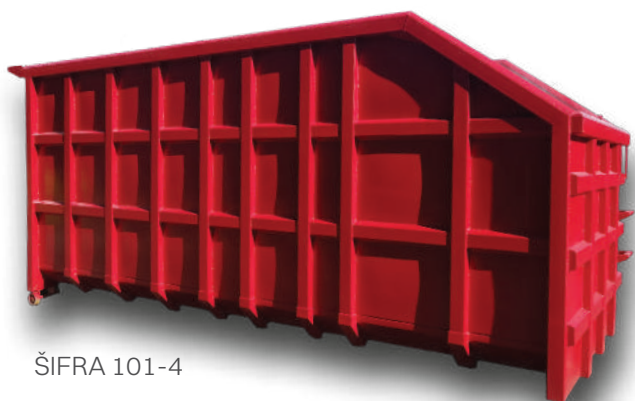

ROLO KONTEJNERI

ŠIFRA 101-4