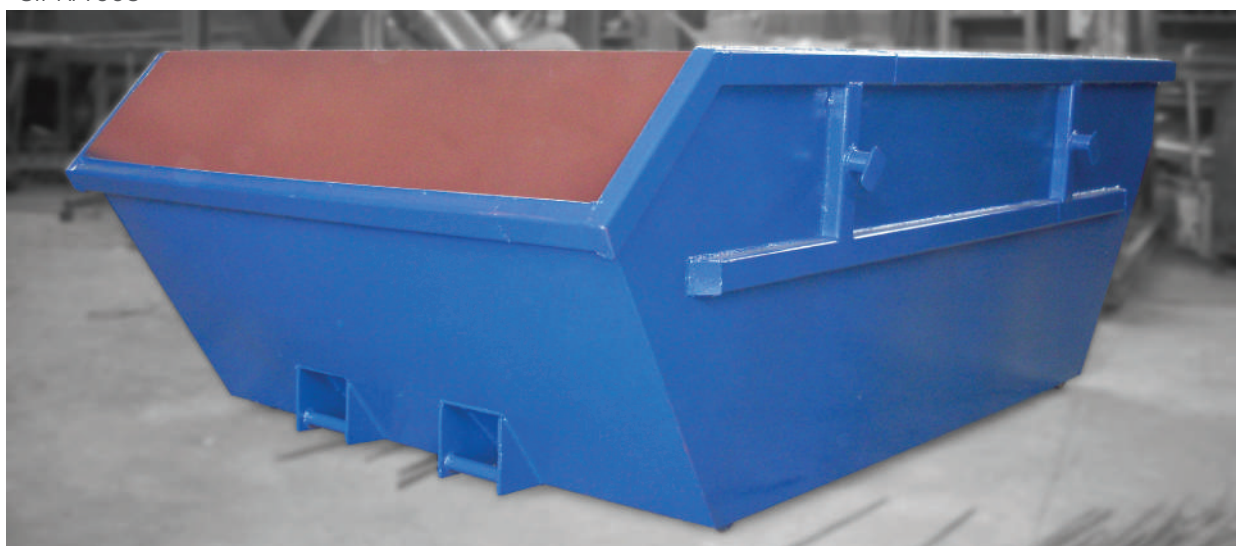

ŠIFRA 005-1